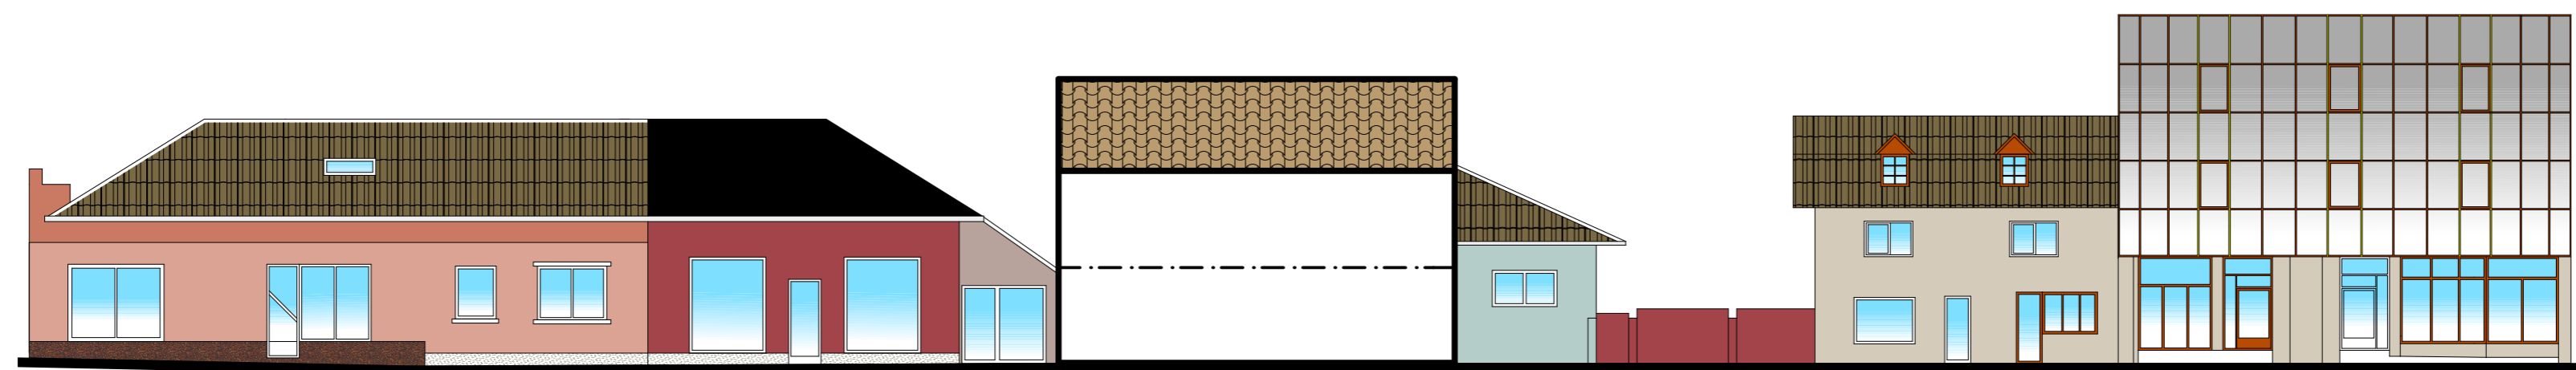

Imobil studiat - existent

Imobil studiat - propus

APLTO proiect . SRL ® Proiectare de Arhitectură și Urbanism J26-278/2002, Târgu Mureș Tel: 004-0265-262-467 Fax: 004-0745-664-390				Beneficiar:	SZASZ TIBOR	Pr. nr.:	384.0
				Proiect:	PLAN URBANISTIC ZONAL STR. LALELELOR		Faza:
Șef proiect	Nume	Semnătură	Scara:	Amplasament:	Municipiul Tg. Mureș, B-dul 1 Dec. 1918 nr. 167		Planșa nr.:
Proiectat	Arh. Gheorghiu Petru		1:200	Planșa:	DEFASURATA STRADALA		
Desenat	Teh. Blaga Raluca		Data:			A7	